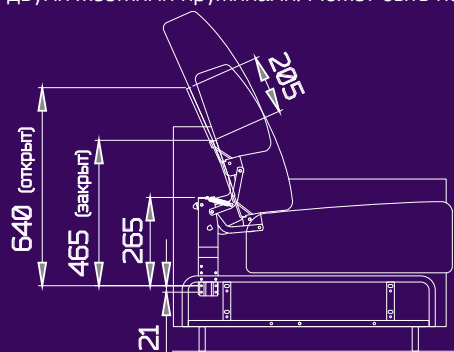

42

LIFTS STEM (LOIUDICE)

Универсальная подъемная система подушек сидения. Может быть использована совместно с механизмами «CHICAS» и «DAUNIA». При раскладывании механизмов в спальное место подушки сидения, закрепленные на механизме, немного поднимаются, высвобождая место для беспрепятственного раскладывания дивана в кровать. Спинка в поднятом положении удерживается двумя жесткими пружинами. Может быть использована в качестве подголовника.

Schienale con poggiatesta Daytona (LOIUDICE)

Система подголовников. Может использоваться совместно с механизмом Daytona.